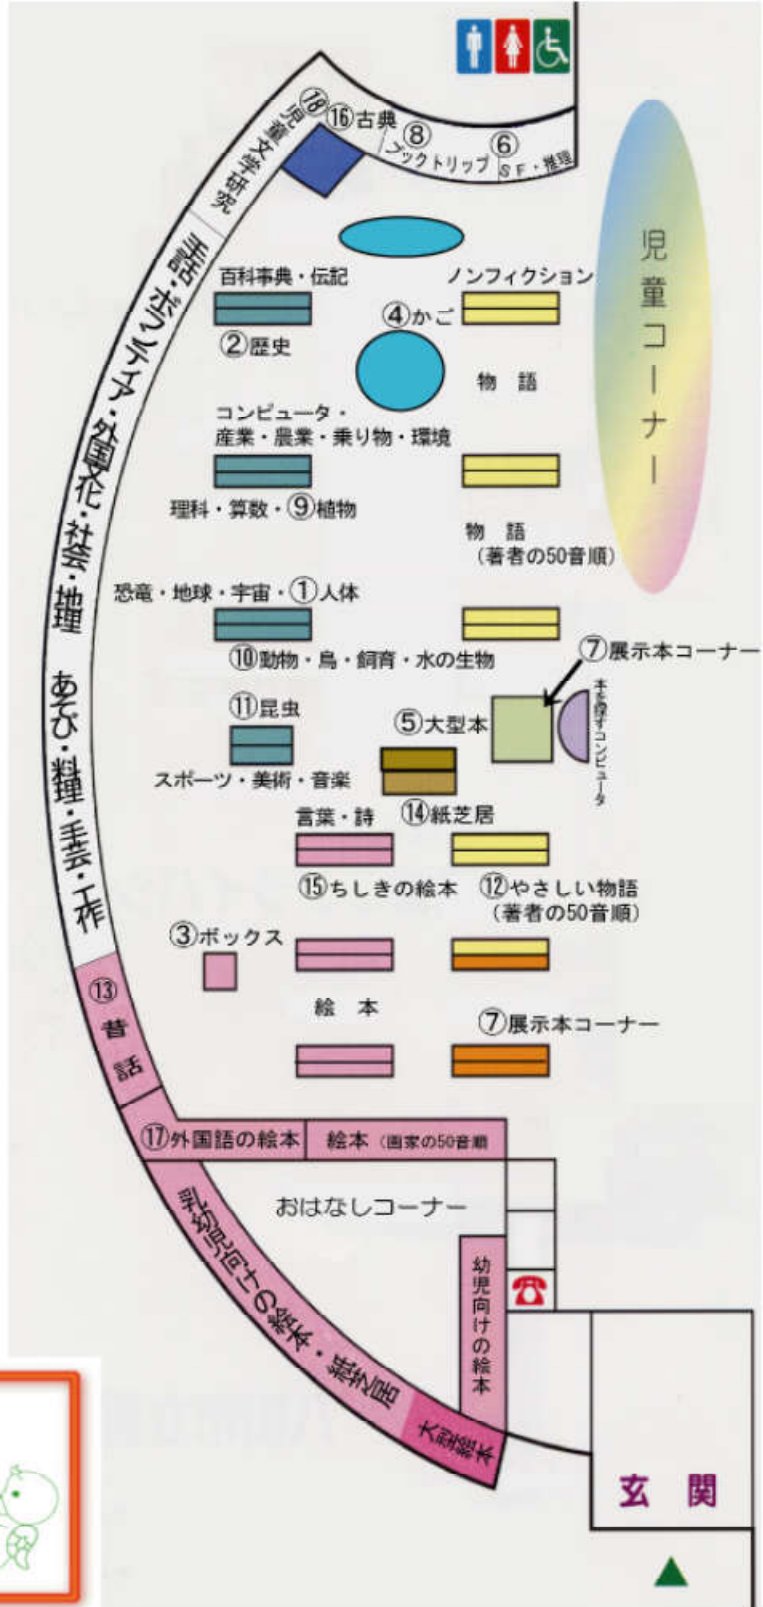

春の図書館だより

春の図書館 新たなる装い

＜図書館の金曜日の開館時間が午後7時まで＞

※毎週金曜日（休館日を除く）の開館時間が、午後7時までになりました。

＜児童コーナーの配置が一部変わりました＞

※昔ばなし・ちしきの絵本・古典が移動しました。また、レシートに「館内場所」を詳しく印字できるようにしました。

書名：どの子も本好きに
 著者名：好永 邦夫／著
 出版社：新日本出版社
 出版年：1992
 件名：読書指導
 所蔵館 **館内場所** 請求記号
 本館 **児文研究** /375/ヨ/
 この用紙をカウンタにお持ち下さい
 110696978

館内場所一覧

- | | |
|--------|--------|
| ① 児体 | ⑩ 児動物 |
| ② 児歴史 | ⑪ 児昆虫 |
| ③ 児ボ | ⑫ やさしい |
| ④ 児かご | ⑬ 児昔話 |
| ⑤ 児大 | ⑭ 紙芝居 |
| ⑥ 児SF | ⑮ 児知識 |
| ⑦ 児展示 | ⑯ 児古典 |
| ⑧ トリップ | ⑰ 児洋 |
| ⑨ 児植物 | ⑱ 児文研究 |

※見つからない場合はレシートをカウンターまでお持ちください。

50th
 こんにちは、新しい本。
 2008・第50回 こどもの読書週間
 4/23～5/12

平成19年度蔵書点検の結果をお知らせします

2月に実施しました特別整理期間中につきましては、皆さんには大変ご不便をおかけしました。

特別整理期間中に行った蔵書点検の結果をお知らせします。

平成19年度は、のべ60人の人員で265,876冊を点検調査しました。その結果、蔵書数290,650冊(貸出中含む)のうち885冊の不明本がありました。不明本とは利用可能であるのに、棚に見当たらず貸出先が分からなくなってしまった本の事です。

移動図書館を洗おう!!

今日は天気が良かったのでひばり号を洗いました。デッキブラシを使い高いところまできれいにしました。心なしかピーちゃんナツちゃんに笑顔が戻りました。私たちの仕事は、ひばり号の運行だけではなく、こういった車の清掃なども行っています。

青春の玉手箱

～ティーンズコーナーより愛をこめて～

本との出合い

最近、小説のドラマやアニメ化が人気です。若いみなさんがこれを機会に図書館に足を向けてくれたらいいなあと思います。